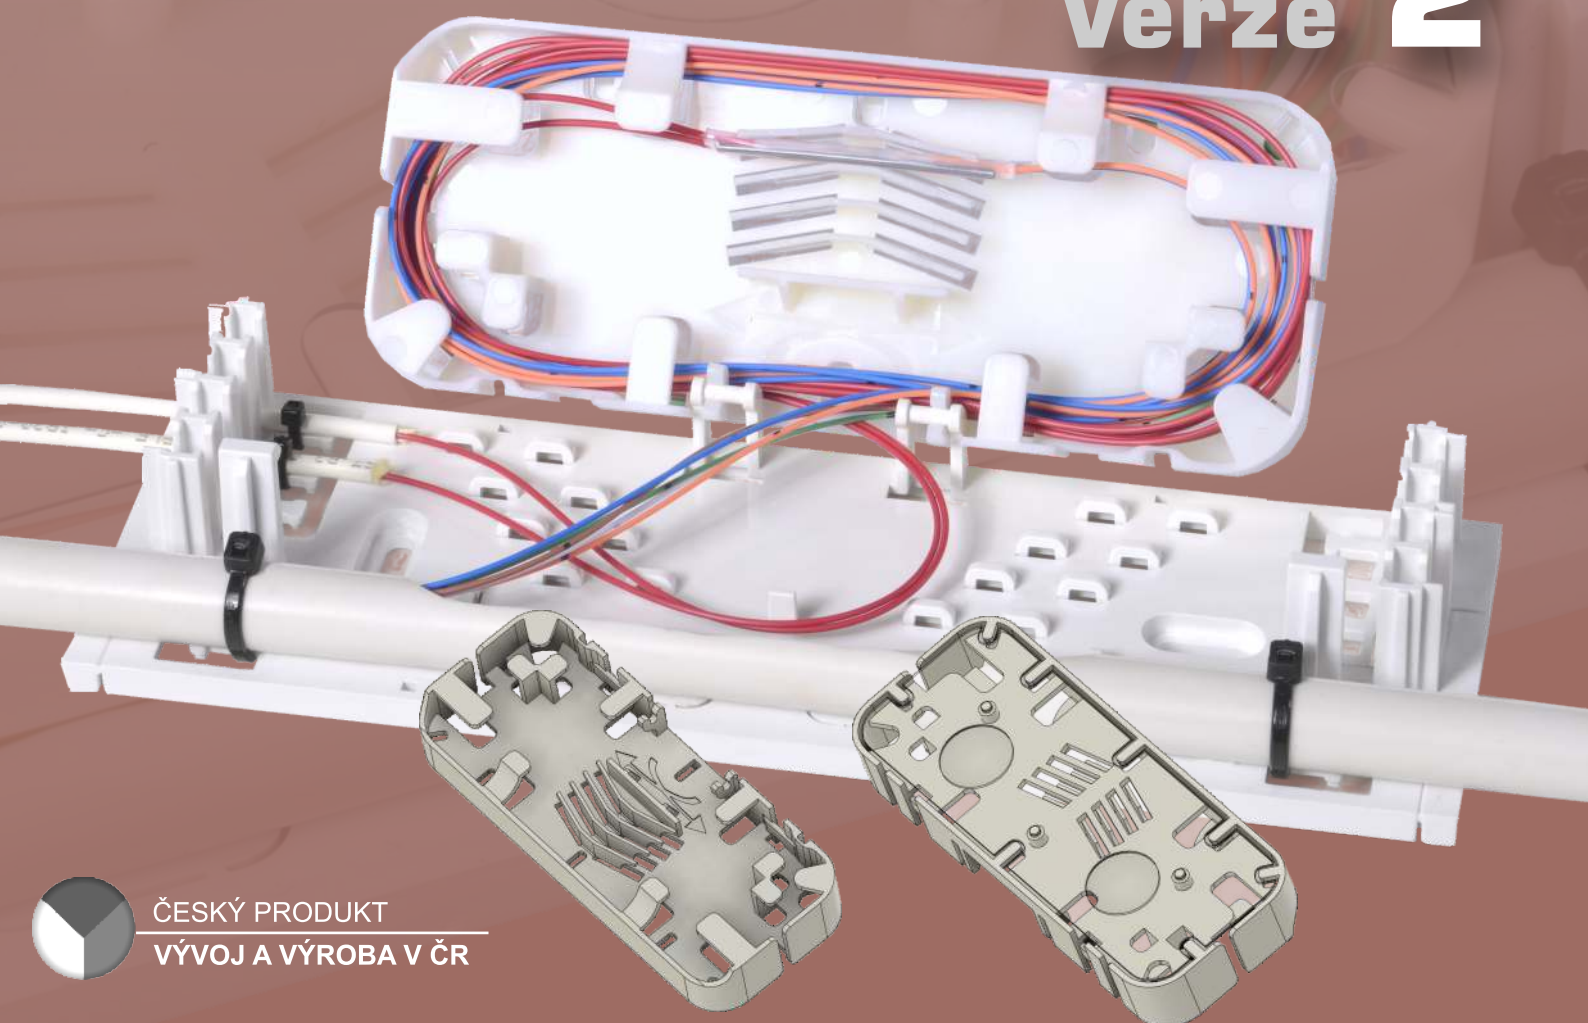

OFA LI-BOX-2™

One For All

Light Indoor - BOX™ verze 2

ČESKÝ PRODUKT
VÝVOJ A VÝROBA V ČR

**Verze s inovovanou kazetou,
oddělený prostor pro rezervy
nezapojených vláken
na druhé straně kazety.**

OFA
Inovace optických sítí