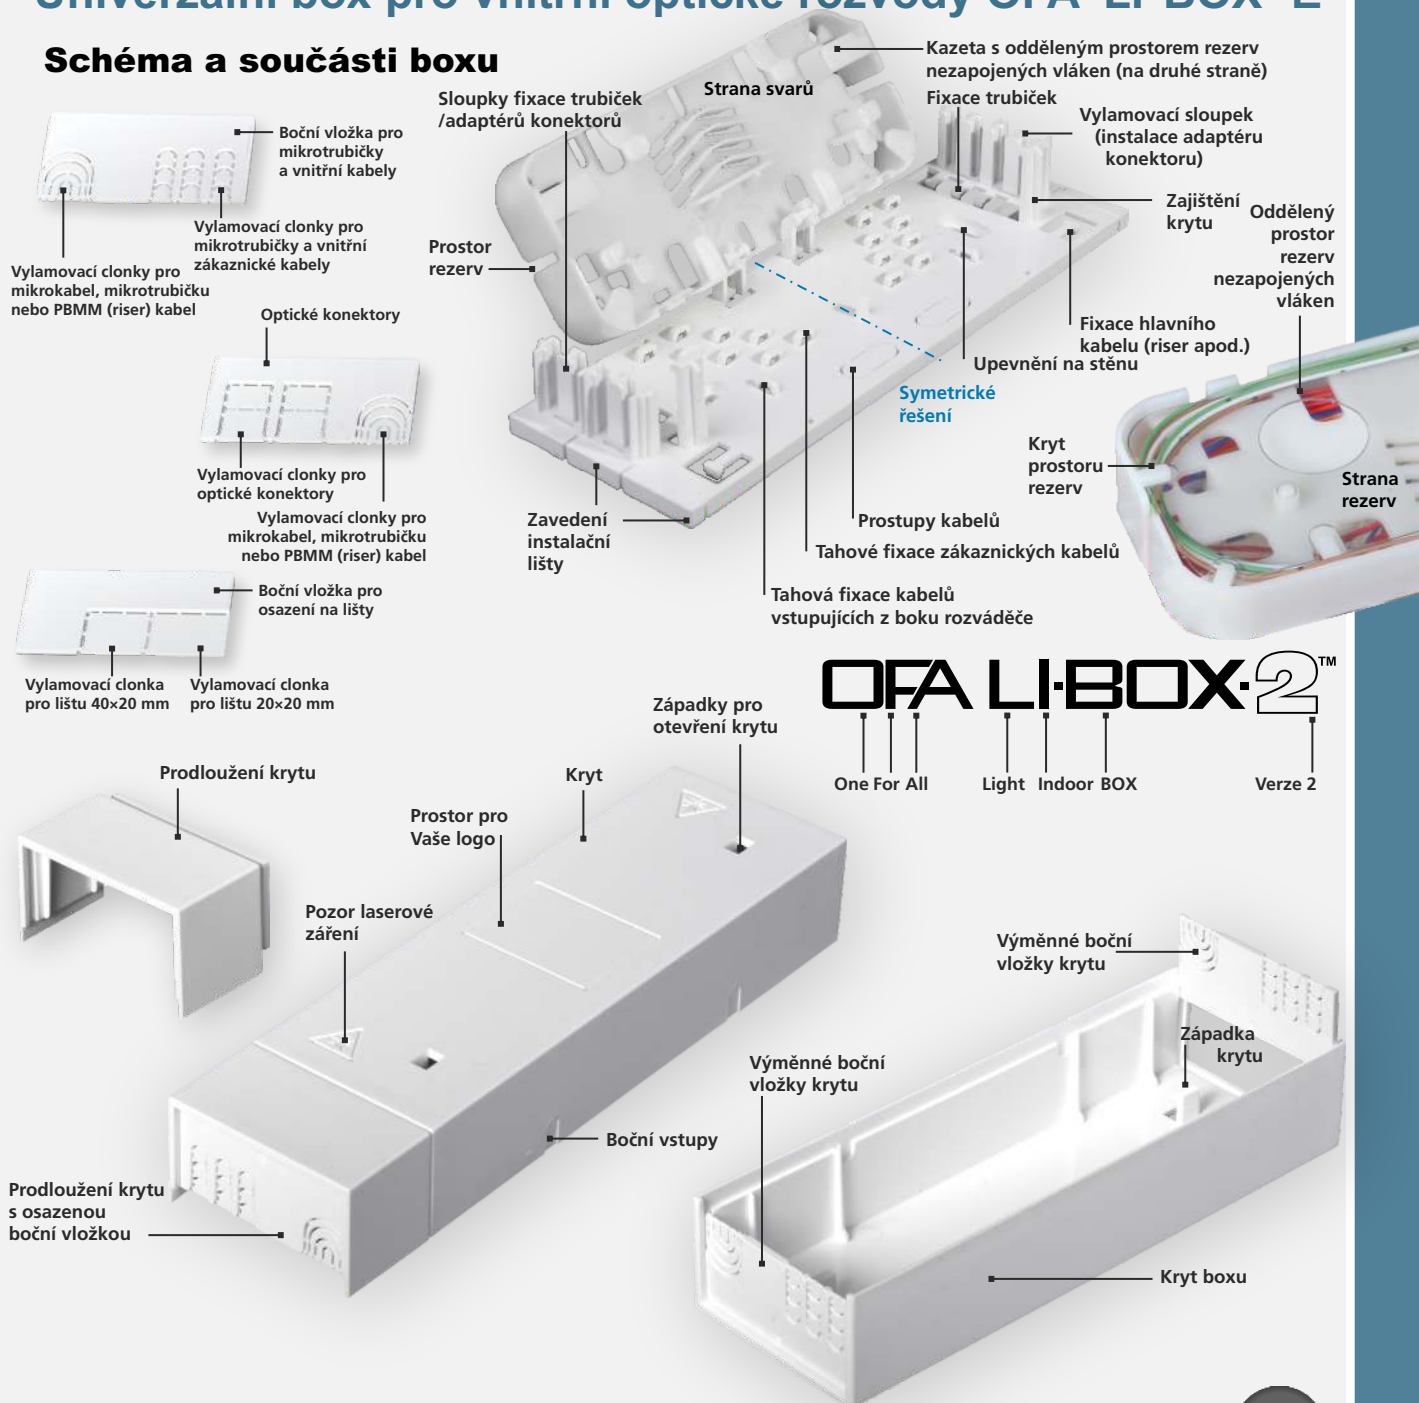

Univerzální box pro vnitřní optické rozvody OFA LI-BOX™ 2

Schéma a součásti boxu

Objednací kódy

ČESKÝ PRODUKT
VÝVOJ A VÝROBA V ČR

700 005 010_V	OFA LI-Box 2 - sestava - verze s kazetou	(základna, kazeta, kryt, 6×boční vložka – 2ks trubičky, 2ks konektory, 2ks lišty, kryt prostoru rezerv vláken, 2ks miniaturní vázací pásky, karta s návodem)
700 005 002	Prodlužovací kryt k OFA Li-Boxu	
700 005 001	OFA LI-Box - sestava (původní verze)	Původní verze LI-BOXu s výklopným držákem rezerv a výklopným držákem ochran svarů – (základna, držák rezerv, držák svarů, kryt, 6×boční vložka – 2ks trubičky, 2ks konektory, 2ks vložka pro lišty)

Copyright © 2022–2024 OFA s.r.o. and its licensors. All rights reserved.